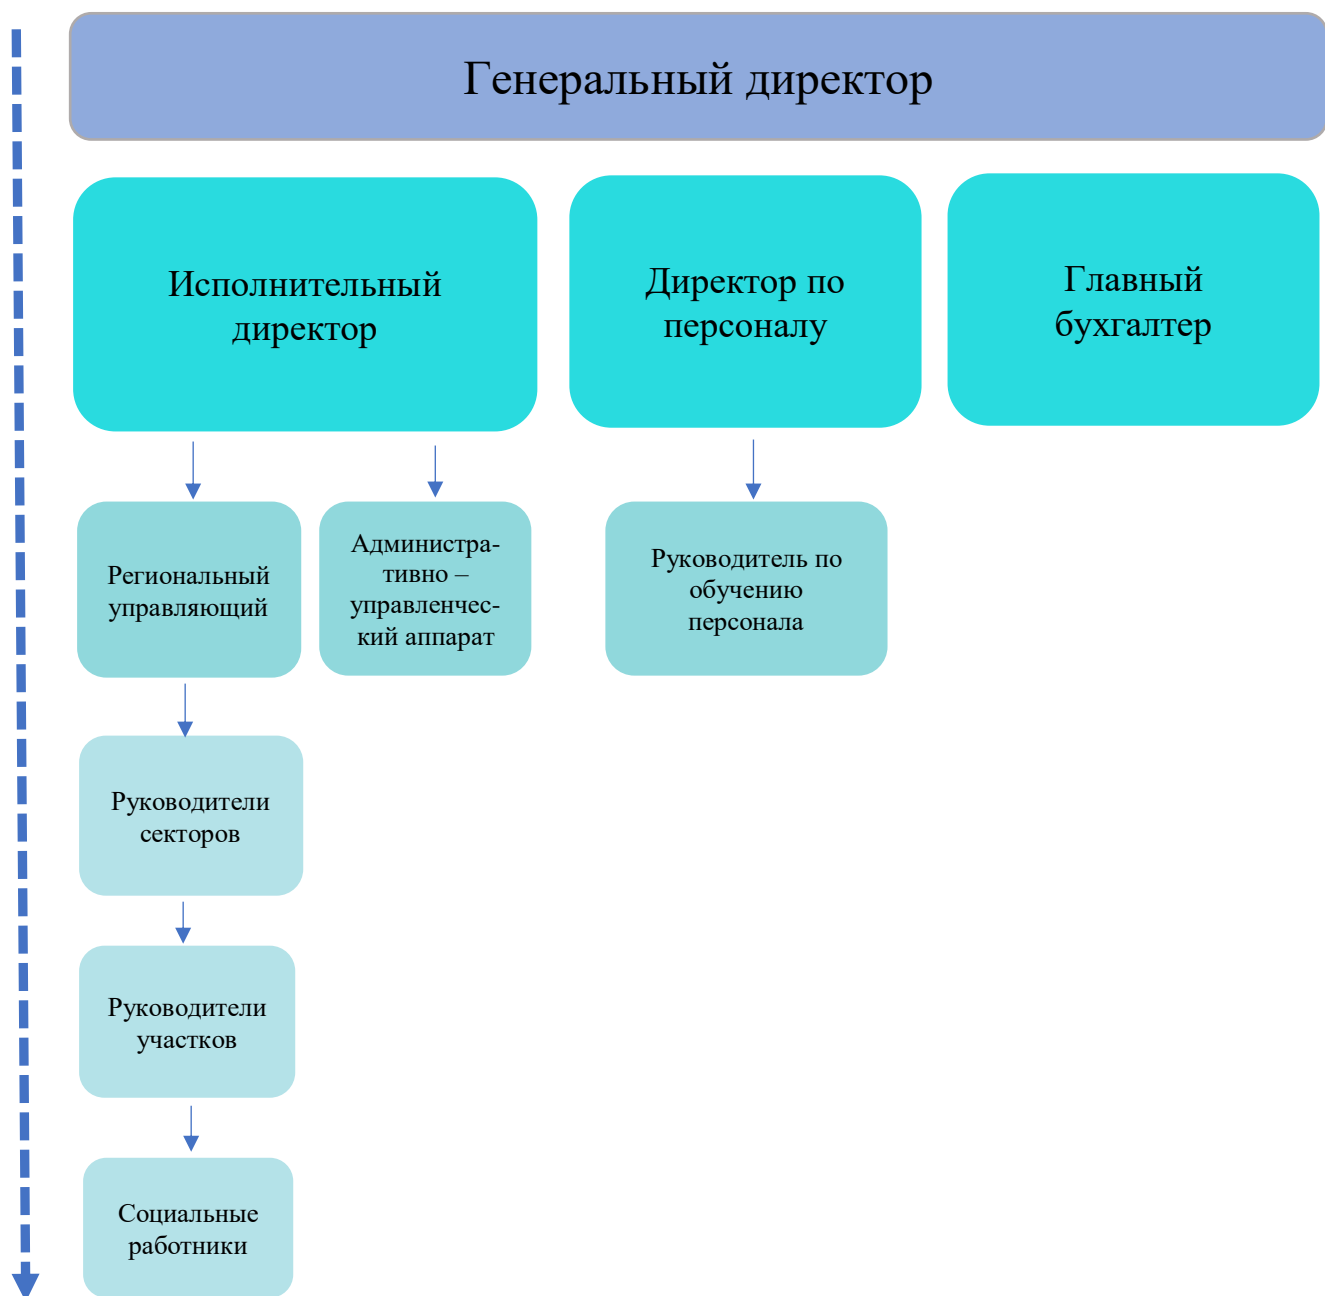

**Структура и органы управления
АНО «ЦСОМО»**