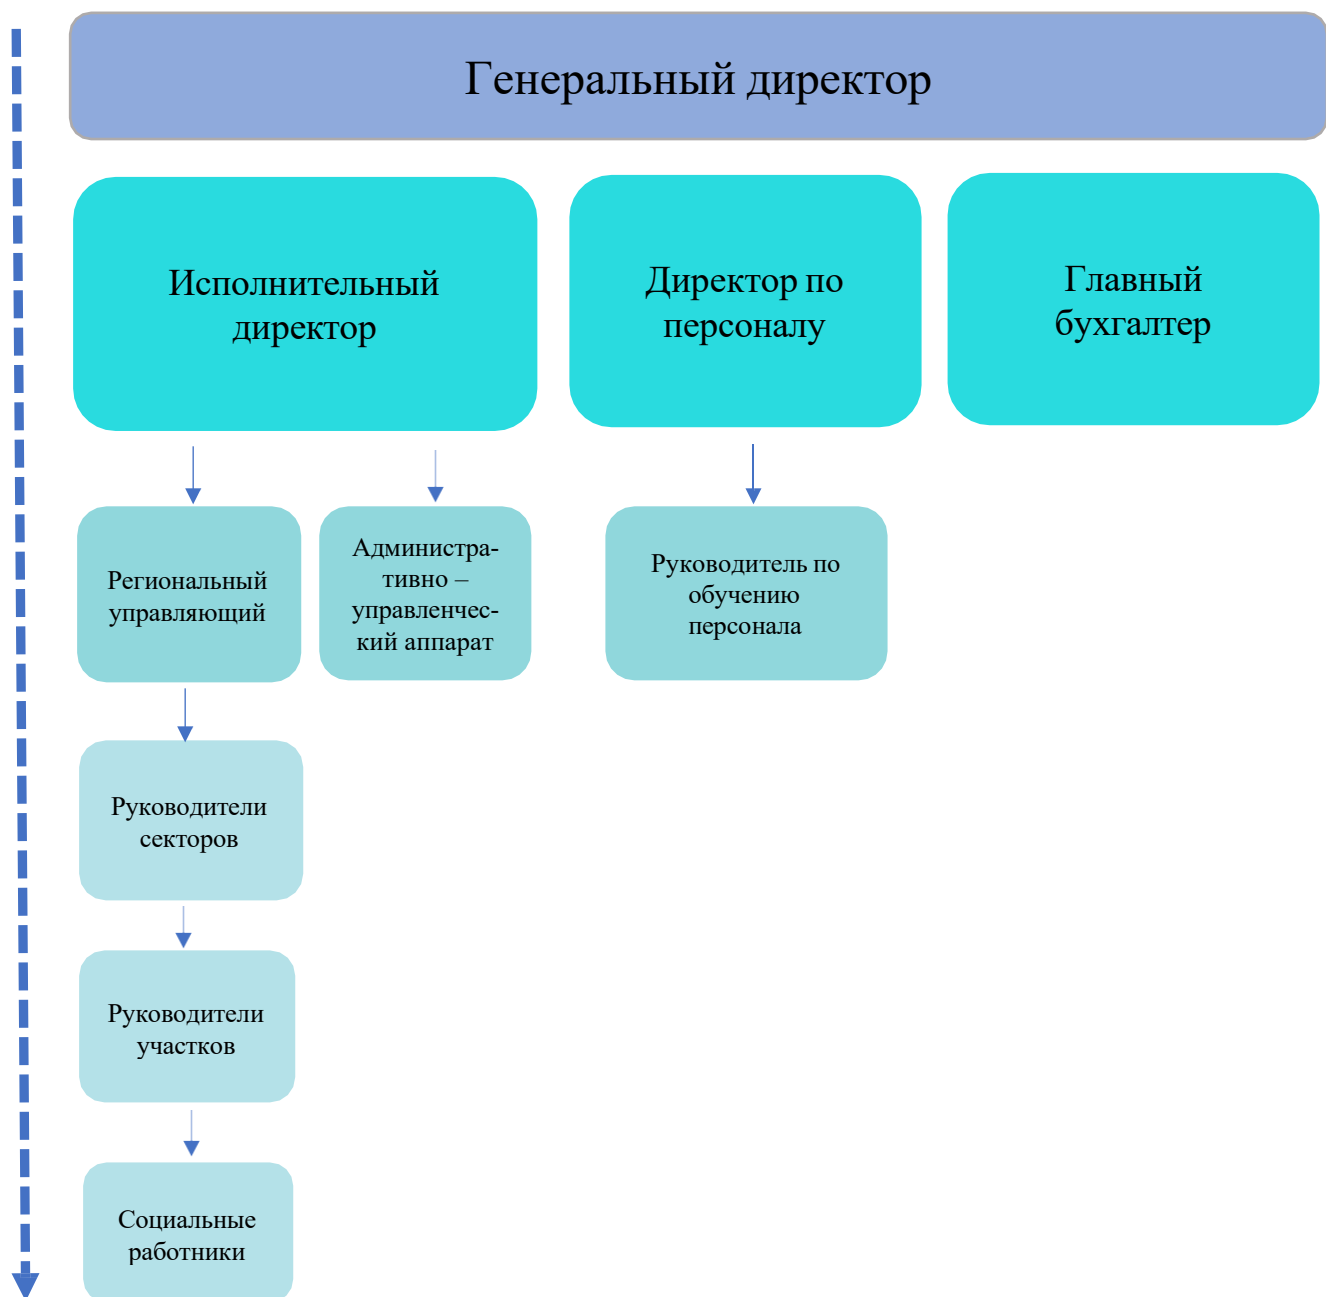

**Структура и органы управления
АНО «ЦСОМО»**