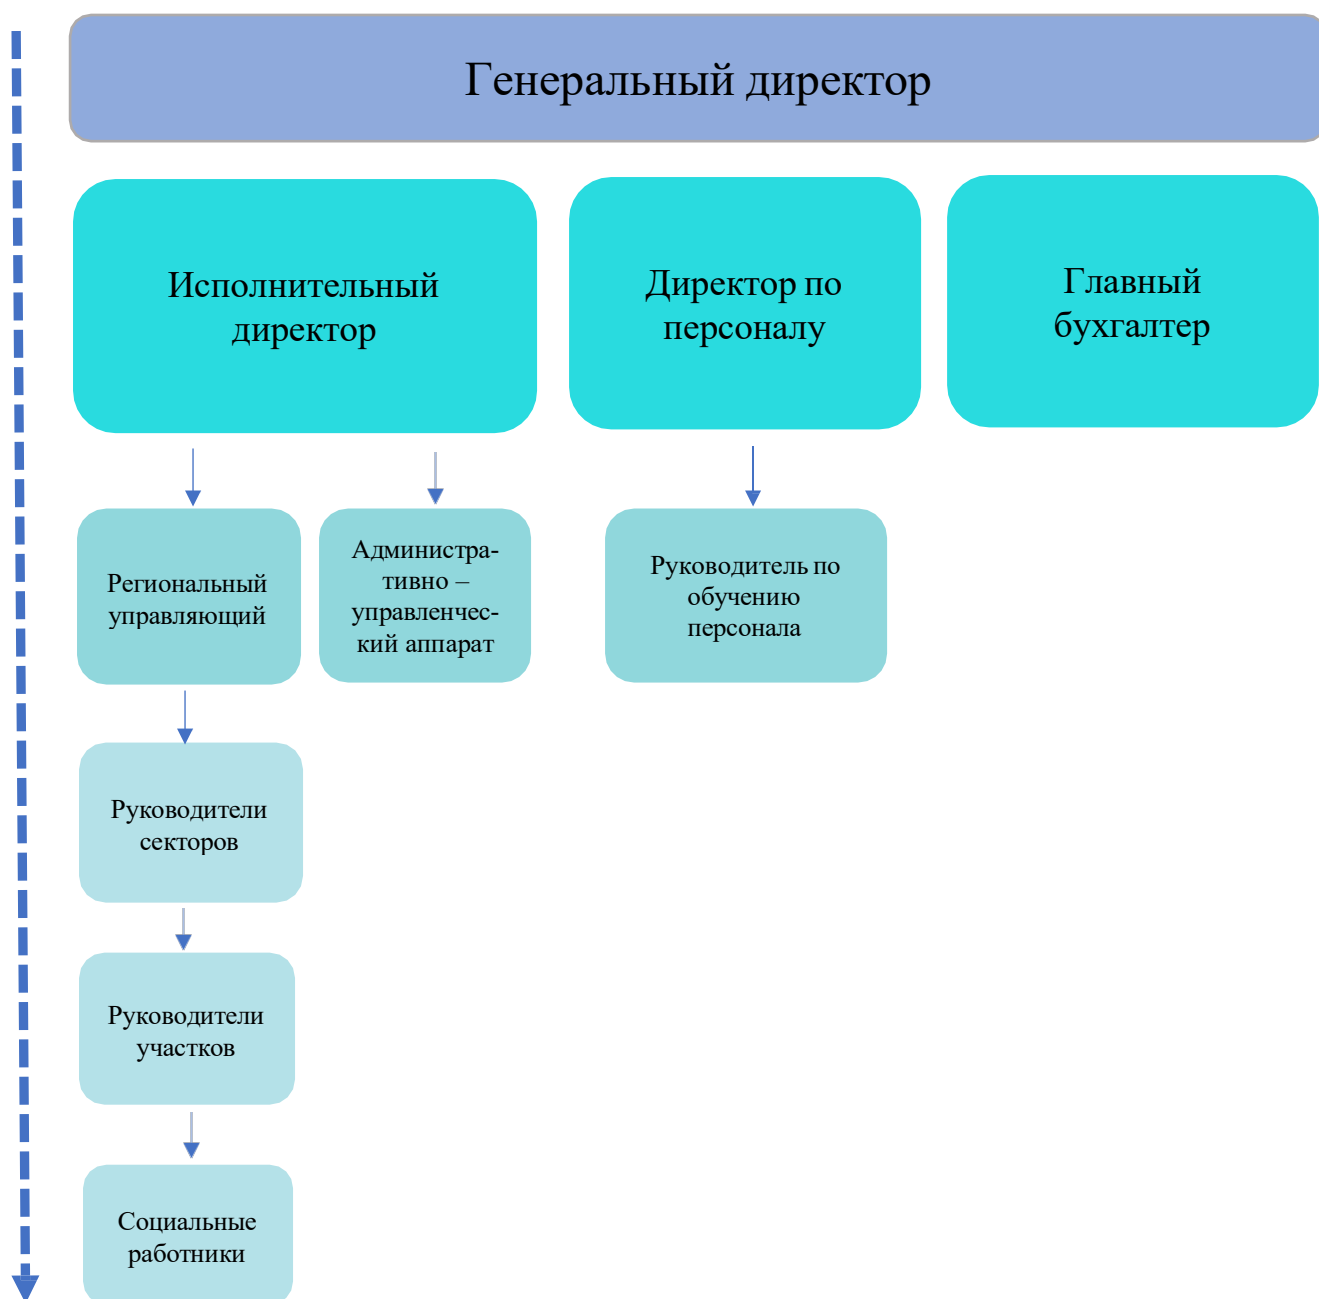

**Структура и органы управления
АНО «ЦСОМО»**